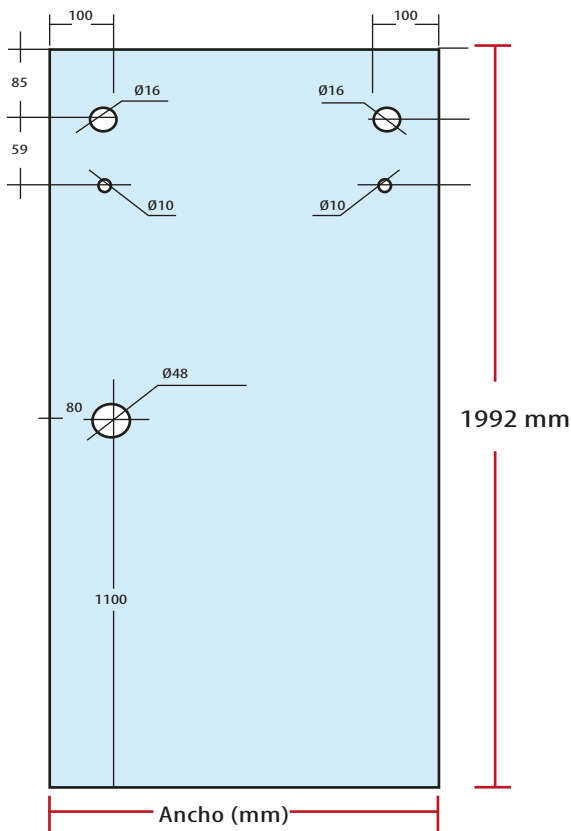

## PUERTAS TEMPLADAS PARA SISTEMA EOLO. CLARO 10 MM

### VIDRIO TEMPLADO CLARO DE 10 MM

Código	Ancho(mm)
GP40	400
GP50	500
GP60	600
GP70	700
GP80	800
GP90	900

\*Para puertas de 400 y 500 mm la medida de la distancia de las rodajas al canto lateral cambia de 100 mm a 80

### VIDRIO TEMPLADO CLARO DE 10 MM

Código	Ancho(mm)
GF50	500
GF60	600
GF70	700
GF80	800
GF100	1000
GF120	1200
GF140	1400
GF160	1600

\*Para puertas de 500 mm la medida de la distancia de las rodajas al canto lateral cambia de 120 mm a 80

Combinando estas medidas podrá instalar sobre cualquier medida existente de 180° o 90°