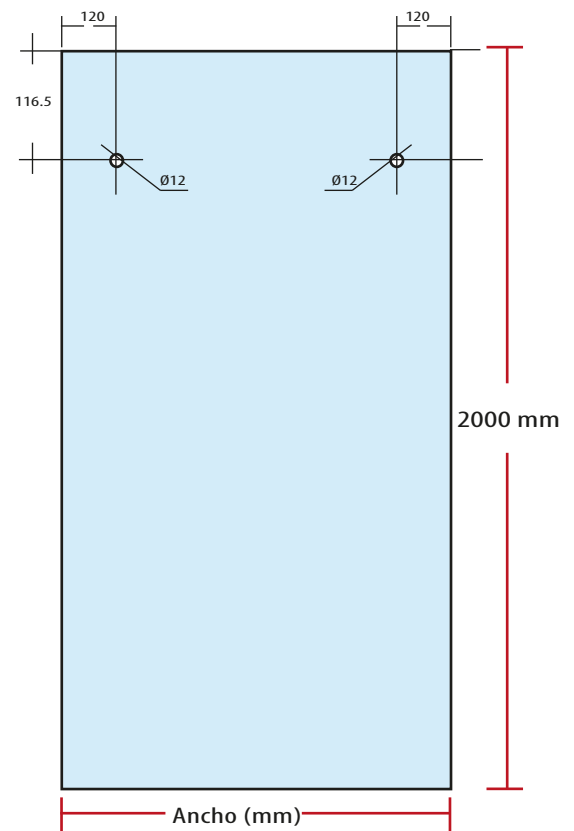

## PUERTAS TEMPLADAS PARA SISTEMA EOLO. CLARO 10 MM

### VIDRIO TEMPLADO CLARO DE 10 MM

Código	Ancho(mm)
GP40	400
GP50	500
GP60	600
GP70	700
GP80	800
GP90	900

\*Para puertas de 400 y 500 mm la medida de la distancia de las rodajas al canto lateral cambia de 100 mm a 80

### VIDRIO TEMPLADO CLARO DE 10 MM

Código	Ancho(mm)
GF50	500
GF60	600
GF70	700
GF80	800
GF100	1000
GF120	1200
GF140	1400
GF160	1600

\*Para puertas de 500 mm la medida de la distancia de las rodajas al canto lateral cambia de 120 mm a 80

Combinando estas medidas podrá instalar sobre cualquier medida existente de 180° o 90°