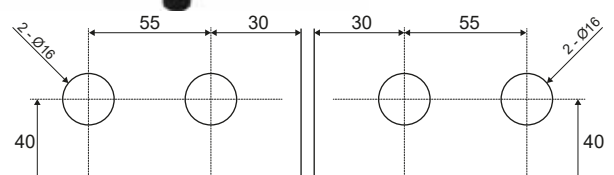

TD-8700A-11

BISAGRA DOBLE CON RUEDAS

Satinada para vidrios 10-12 mm

TD-8700A-10

HERRAJE GUÍA

SA8700A-18L

SA8700A-18R

Satinada para vidrios 10-12 mm

HERRAJE GUÍA

Satinada para vidrios 10-12 mm

TD-8700A-14

BISAGRA CON GUÍA

Satinada para vidrios 10-12 mm

TD-8700A-12

Pivote superior

TD-8700A-16 Satinada para vidrios 10-12 mm

Longitud 3 metros. Acero inoxidable
Ranura 16 mm ancho x 20 de alto
(para embutir)

TD-8700A-15

Características:

- Altura máxima de cada Hoja: 2500 mm
- Ancho máximo de cada Hoja: 800 mm
- Carga máxima por hoja de vidrio: 70 Kg
(Se pueden cubrir distancias de hasta 8 metros en entradas con este sistema)