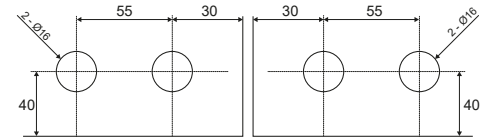

HERRAJE GUÍA

Satinada para vidrios 10-12 mm

TD-8700A-14

BISAGRA CON GUÍA

Satinada para vidrios 10-12 mm

TD-8700A-12

Pivote superior

TD-8700A-16 Satinada para vidrios 10-12 mm

Bisagra vidrio-vidrio con pin a piso

SA8700A-13L

Para sistema plegable izquierdo

SA8700A-13R

Para sistema plegable derecho

Satinada para vidrios 10-12 mm

Bisagra vidrio-vidrio

TD-8700A-6 Satinada para vidrios 10-12 mm

Longitud 3 metros. Acero inoxidable
Ranura 16 mm ancho x 20 de alto
(para embutir)

TD-8700A-15

Características:

- Altura máxima de cada Hoja: 2500 mm
- Ancho máximo de cada Hoja: 800 mm
- Carga máxima por hoja de vidrio: 70 Kg
(Se pueden cubrir distancias de hasta 8 metros en entradas con este sistema)