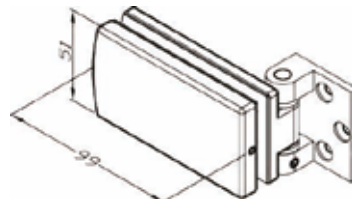

Bisagra vidrio-vidrio con pin a piso

SA8700A-13L

Para sistema plegable izquierdo

SA8700A-13R

Para sistema plegable derecho

Satinada para vidrios 10-12 mm

Bisagra vidrio-vidrio

TD-8700A-6 Satinada para vidrios 10-12 mm

Bisagra a muro

TD-8700A-9 Satinada para vidrios 10-12 mm

Pivote de Piso

TD-8700A-17 Satinada para vidrios 10-12 mm

RIEL SUPERIOR PARA SISTEMA PLEGABLE

Longitud 3 metros.
Aluminio

TD-G31

RIEL INFERIOR PARA SISTEMA PLEGABLE

Longitud 3 metros. Acero inoxidable
Ranura 16 mm ancho x 20 de alto
(para embutir)

TD-8700A-15

Características:

- Altura máxima de cada Hoja: 2500 mm
- Ancho máximo de cada Hoja: 800 mm
- Carga máxima por hoja de vidrio: 70 Kg
(Se pueden cubrir distancias de hasta 8 metros en entradas con este sistema)