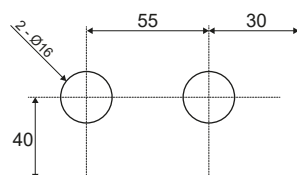

HERRAJE GUÍA

Satinada para vidrios 10-12 mm

TD-8700A-14