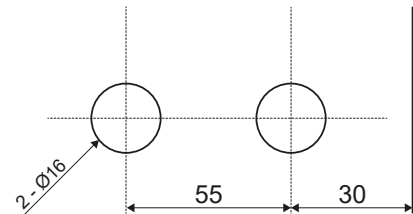

Bisagra a muro

TD-8700A-9 Satinada para vidrios 10-12 mm