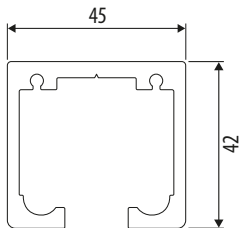

Bisagra vidrio-vidrio con pin a piso

SA8700A-13L

Para sistema plegable izquierdo

SA8700A-13R

Para sistema plegable derecho

Satinada para vidrios 10-12 mm

Bisagra vidrio-vidrio

TD-8700A-6 Satinada para vidrios 10-12 mm

Bisagra a muro

TD-8700A-9 Satinada para vidrios 10-12 mm

Pivote de Piso

TD-8700A-17 Satinada para vidrios 10-12 mm

RIEL SUPERIOR PARA SISTEMA PLEGABLE

Longitud 3 metros.
Aluminio

TD-G31

RIEL INFERIOR PARA SISTEMA PLEGABLE

Longitud 3 metros. Acero inoxidable
Ranura 16 mm ancho x 20 de alto
(para embutir)

TD-8700A-15

Características:

- Altura máxima de cada Hoja: 2500 mm
- Ancho máximo de cada Hoja: 800 mm
- Carga máxima por hoja de vidrio: 70 Kg
(Se pueden cubrir distancias de hasta 8 metros en entradas con este sistema)