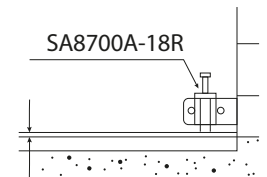

TD-8700A-11

BISAGRA DOBLE CON RUEDAS

Satinada para vidrios 10-12 mm

TD-8700A-10

HERRAJE GUÍA

SA8700A-18L

SA8700A-18R

Satinada para vidrios 10-12 mm

Longitud 3 metros. Acero inoxidable
Ranura 16 mm ancho x 20 de alto
(para embutir)

TD-8700A-15

Características:

- Altura máxima de cada Hoja: 2500 mm
- Ancho máximo de cada Hoja: 800 mm
- Carga máxima por hoja de vidrio: 70 Kg
(Se pueden cubrir distancias de hasta 8 metros en entradas con este sistema)