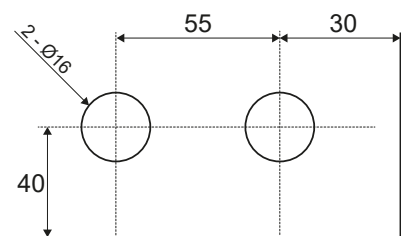

Pivote de Piso