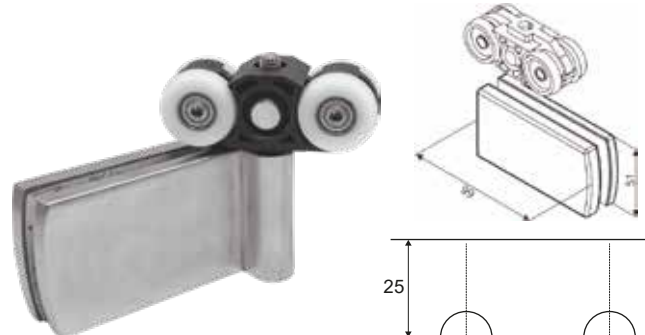

SA8700A-13 R/L

TD-8700A-10

TD-8700A-12

TD-8700A-14

TD-G31

TD-8700A-15

CERRADURA DE GANCHO PLANA

TD-8600A13B

TD-8600A13A

Recibidor

Cerradura

Para sistema plegable o slider doble.
Acabado satinado. 10 - 12 mm

Accesorio para enganchar a pared

SA8600A-13C

BISAGRA GUÍA CON RUEDAS

Satinada para vidrios 10-12 mm

TD-8700A-11

BISAGRA DOBLE CON RUEDAS

Satinada para vidrios 10-12 mm

TD-8700A-10

HERRAJE GUÍA

SA8700A-18L

SA8700A-18R

Satinada para vidrios 10-12 mm