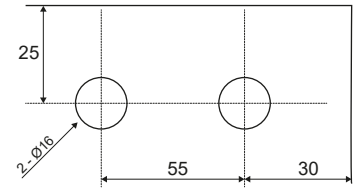

Satinada para vidrios 10-12 mm

TD-8700A-11