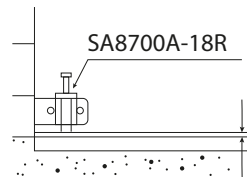

TD-8700A-11

BISAGRA DOBLE CON RUEDAS

Satinada para vidrios 10-12 mm

TD-8700A-10

HERRAJE GUÍA

SA8700A-18L

SA8700A-18R

Satinada para vidrios 10-12 mm

Longitud 3 metros. Acero inoxidable
Ranura 16 mm ancho x 20 de alto
(para embutir)

TD-8700A-15

Características:

- Altura máxima de cada Hoja: 2500 mm
- Ancho máximo de cada Hoja: 800 mm
- Carga máxima por hoja de vidrio: 70 Kg
(Se pueden cubrir distancias de hasta 8 metros en entradas con este sistema)