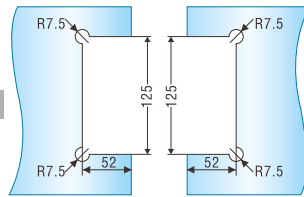

TD-8600A13A

Recibidor

Cerradura

Para sistema plegable o slider doble.
Acabado satinado. 10 - 12 mm

Accesorio para enganchar a pared

SA8600A-13C

BISAGRA GUÍA CON RUEDAS

Satinada para vidrios 10-12 mm

Longitud 3 metros. Acero inoxidable
Ranura 16 mm ancho x 20 de alto
(para embutir)

TD-8700A-15

Características:

- Altura máxima de cada Hoja: 2500 mm
- Ancho máximo de cada Hoja: 800 mm
- Carga máxima por hoja de vidrio: 70 Kg
(Se pueden cubrir distancias de hasta 8 metros en entradas con este sistema)