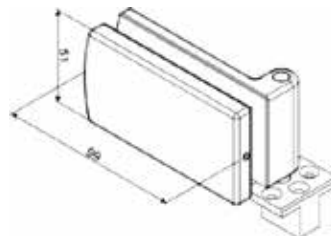

Bisagra vidrio-vidrio con pin a piso

SA8700A-13L

Para sistema plegable izquierdo

SA8700A-13R

Para sistema plegable derecho

Satinada para vidrios 10-12 mm

Bisagra vidrio-vidrio

TD-8700A-6 Satinada para vidrios 10-12 mm

Bisagra a muro

TD-8700A-9 Satinada para vidrios 10-12 mm

Pivote de Piso

TD-8700A-17 Satinada para vidrios 10-12 mm

RIEL SUPERIOR PARA SISTEMA PLEGABLE

Longitud 3 metros.
Aluminio

TD-G31

RIEL INFERIOR PARA SISTEMA PLEGABLE

Longitud 3 metros. Acero inoxidable
Ranura 16 mm ancho x 20 de alto
(para embutir)

TD-8700A-15

Características:

- Altura máxima de cada Hoja: 2500 mm
- Ancho máximo de cada Hoja: 800 mm
- Carga máxima por hoja de vidrio: 70 Kg
(Se pueden cubrir distancias de hasta 8 metros en entradas con este sistema)