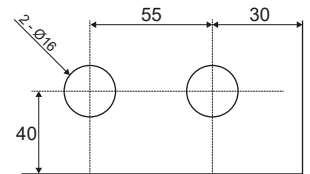

TD-8700A-11

BISAGRA DOBLE CON RUEDAS

Satinada para vidrios 10-12 mm

TD-8700A-10

HERRAJE GUÍA

SA8700A-18L

SA8700A-18R

Satinada para vidrios 10-12 mm

Longitud 3 metros. Acero inoxidable
Ranura 16 mm ancho x 20 de alto
(para embutir)

TD-8700A-15

Características:

- Altura máxima de cada Hoja: 2500 mm
- Ancho máximo de cada Hoja: 800 mm
- Carga máxima por hoja de vidrio: 70 Kg
(Se pueden cubrir distancias de hasta 8 metros en entradas con este sistema)