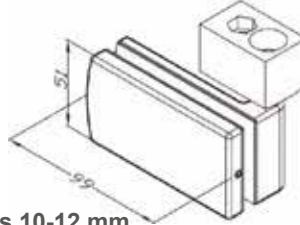

HERRAJE GUÍA

Satinada para vidrios 10-12 mm

TD-8700A-14

BISAGRA CON GUÍA

Satinada para vidrios 10-12 mm

TD-8700A-12

Pivote superior

TD-8700A-16 Satinada para vidrios 10-12 mm

Bisagra vidrio-vidrio con pin a piso

SA8700A-13L

Para sistema plegable izquierdo

SA8700A-13R

Para sistema plegable derecho

Satinada para vidrios 10-12 mm

Bisagra vidrio-vidrio

TD-8700A-6 Satinada para vidrios 10-12 mm

Longitud 3 metros. Acero inoxidable
Ranura 16 mm ancho x 20 de alto
(para embutir)

TD-8700A-15

Características:

- Altura máxima de cada Hoja: 2500 mm
- Ancho máximo de cada Hoja: 800 mm
- Carga máxima por hoja de vidrio: 70 Kg
(Se pueden cubrir distancias de hasta 8 metros en entradas con este sistema)