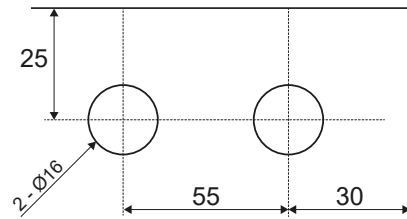

HERRAJE GUÍA

Satinada para vidrios 10-12 mm

TD-8700A-14

BISAGRA CON GUÍA

Satinada para vidrios 10-12 mm

TD-8700A-12

Pivote superior

TD-8700A-16 Satinada para vidrios 10-12 mm

Bisagra vidrio-vidrio con pin a piso

SA8700A-13L

Para sistema plegable izquierdo

SA8700A-13R

Para sistema plegable derecho

Satinada para vidrios 10-12 mm

Bisagra vidrio-vidrio

TD-8700A-6 Satinada para vidrios 10-12 mm

Longitud 3 metros. Acero inoxidable
Ranura 16 mm ancho x 20 de alto
(para embutir)

TD-8700A-15

Características:

- Altura máxima de cada Hoja: 2500 mm
- Ancho máximo de cada Hoja: 800 mm
- Carga máxima por hoja de vidrio: 70 Kg
(Se pueden cubrir distancias de hasta 8 metros en entradas con este sistema)