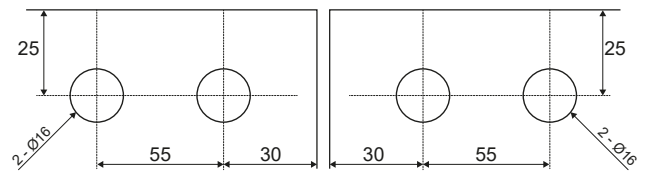

Bisagra vidrio-vidrio con pin a piso

SA8700A-13L

Para sistema plegable izquierdo

SA8700A-13R

Para sistema plegable derecho

Satinada para vidrios 10-12 mm

Bisagra vidrio-vidrio

TD-8700A-6 Satinada para vidrios 10-12 mm

Bisagra a muro

TD-8700A-9 Satinada para vidrios 10-12 mm

Pivote de Piso

TD-8700A-17 Satinada para vidrios 10-12 mm

RIEL SUPERIOR PARA SISTEMA PLEGABLE

Longitud 3 metros.
Aluminio

TD-G31

RIEL INFERIOR PARA SISTEMA PLEGABLE

Longitud 3 metros. Acero inoxidable
Ranura 16 mm ancho x 20 de alto
(para embutir)

TD-8700A-15

Características:

- Altura máxima de cada Hoja: 2500 mm
- Ancho máximo de cada Hoja: 800 mm
- Carga máxima por hoja de vidrio: 70 Kg
(Se pueden cubrir distancias de hasta 8 metros en entradas con este sistema)