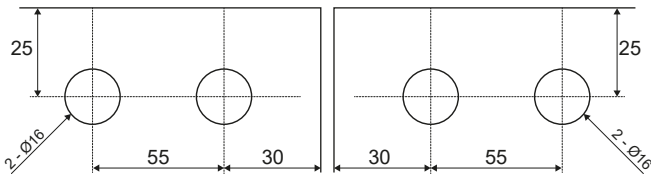

BISAGRA DOBLE CON RUEDAS

Satinada para vidrios 10-12 mm

TD-8700A-10